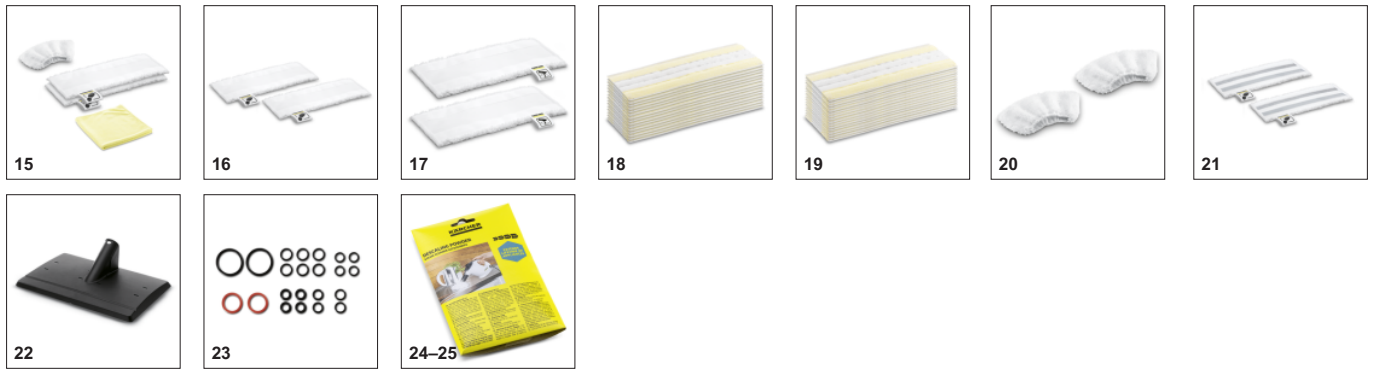

ΕΞΑΡΤΗΜΑΤΑ ΓΙΑ SC 2 EASYFIX 1.512-063.0

	Αριθμός παραγγελίας	Περιγραφή		
ΑΤΜΟΚΑΘΑΡΙΣΤΗΣ / ΑΤΜΟΚΑΘΑΡΙΣΤΗΣ ΜΕ ΑΝΑΡΡΟΦΗΣΗ / ΜΟΝΑΔΑ ΣΙΔΕΡΩΜΑΤΟΣ ΜΕ ΑΤΜΟ				
Σετ πανάκια				
Σετ πανιών μικροϊνών για την κουζίνα	15	2.863-265.0	Το σετ πανιών μικροϊνών για καθαρισμό με ατμό στην κουζίνα περιλαμβάνει δύο πανιά δαπέδου από μικροϊνες υψηλής ποιότητας, ένα κάλυμμα μικροϊνών για το ακροφύσιο χειρός και ένα πανί γυαλισματος ανοξείδωτου χάλυβα μικροϊνών.	☐
EasyFix πανάκια για καθαρισμό δαπέδου	16	2.863-259.0	Το πανί μπορεί να αντικατασταθεί χωρίς να έρθετε σε επαφή με ρύπους: το υψηλής ποιότητας πανί δαπέδου μικροϊνών Easyfix. Χάρη στο σύστημα hook-and-loop συνδέονται και αφαιρούνται εύκολα από το ακροφύσιο δαπέδου ατμοκαθαριστή EasyFix.	☐
Σετ πανάκια καθαρισμού με μικροϊνες EasyFix Mini	17	2.863-296.0	Δυνατότητα αλλαγής του πανιού χωρίς να υπάρξει επαφή με τους ρύπους, με τα υψηλής ποιότητας πανάκια καθαρισμού με μικροϊνες EasyFix Mini.	☐
Σετ αναλώσιμα πανάκια για το ακροφύσιο δαπέδου ατμοκαθαριστών EasyFix	18	2.863-299.0	Σετ με 15 αναλώσιμα πανάκια ατμοκαθαριστών EasyFix από απορροφητικό υλικό υψηλής ποιότητας, τα οποία μπορούν να χρησιμοποιηθούν κατά την απολύμανση και τον καθαρισμό των σκληρών επιφανειών και να απορριφθούν στη συνέχεια, απομακρύνοντας αμέσως κάθε ιό και βακτήριο έξω από το σπίτι!	☐
Πανάκια μιας χρήσης για το ακροφύσιο δαπέδου EasyFix mini	19	2.863-300.0	Σετ με 15 πανάκια μιας χρήσης για το ακροφύσιο δαπέδου EasyFix Mini για γρήγορο καθαρισμό σκληρών επιφανειών με τήρηση των αρχών υγιεινής.	☐
Γάντια μικροϊνών για ακροφύσιο χειρός.	20	2.863-270.0	Το σετ με δύο καλύμματα για το ακροφύσιο χειρός. Τα καλύμματα είναι από μικροϊνες υψηλής ποιότητας – για τα καλύτερα αποτελέσματα ως προς τη χαλάρωση και τη συλλογή ρύπων.	☐
Σετ λειαντικά πανιά καθαρισμού δαπέδου EasyFix	21	2.863-309.0	Τα λειαντικά πανιά καθαρισμού δαπέδου EasyFix αφαιρούν ακόμα και τους πιο επίμονους λεκέδες από πέτρινα δάπεδα τα οποία είναι ανθεκτικά σε γρατσουνιές.	☐
Διάφορα				
Εξάρτημα ταπετσαριών	22	2.863-062.0	Για εύκολη αφαίρεση της ταπετσαρίας και των υπολειμμάτων κόλλας με ατμό.	☐
Σετ αντικατάστασης δακτυλίων	23	2.884-312.0	Για εύκολη αντικατάσταση σε ένα πλήθος εξαρτημάτων του ατμοσυστήματος.	☐
ENTKALKER				
Σκόνη αφαλάτωσης (6x17g)	24	6.295-987.0	Εξαιρετικά αποτελεσματική σκόνη αφαλάτωσης. Κατάλληλη για τους ατμοκαθαριστές της Kärcher και άλλες συσκευές ζεστού νερού, όπως βραστήρες και καφετιέρες. Η χρήση της σκόνης αφαλάτωσης διασφαλίζει μεγαλύτερη διάρκεια ζωής στα μηχανήματά σας και χαμηλότερη κατανάλωση ενέργειας.	☐
RM 511 6x17g Descaling powder EU	25	6.296-193.0		☐

☐ Διαθέσιμα εξαρτήματα   ☐ Προϊόντα καθαρισμού.